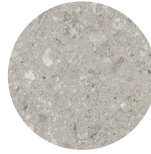

## FINITURE PIANO | TOP FINISHES

### CRES PORCELLANATO | PORCELAIN STONEWARE

Statuario Bianco

Tafu

Ceppo di Cré  
Croy

Emperador

Calacatta Black

### LEGNO | WOOD

Rovere Fiammato  
Flamed Oak

Noce Canaletto  
Canaletto Walnut

Rovere Termotrattato  
Heat-Treated Oak

Frassino Nero  
Black Ash