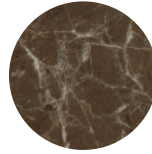

### CRES PORCELLANATO | PORCELAIN STONEWARE

Statuario Bianco

Tafu

Ceppo di Cré  
Croy

Emperador

Calacatta Black

### LEGNO | WOOD

Rovere Fiammato  
Flamed Oak

Noce Canaletto  
Canaletto Walnut

Rovere Termotrattato  
Heat-Treated Oak

Frassino Nero  
Black Ash