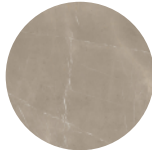

## FINITURE PIANO | TOP FINISHES

### CRES PORCELLANATO | PORCELAIN STONEWARE

Statuario Bianco

Tafu

Ceppo di Cré  
Croy

Emperador

Calacatta Black

### LEGNO | WOOD

Rovere Fiammato  
Flamed Oak

Noce Canaletto  
Canaletto Walnut

Rovere Termotrattato  
Heat-Treated Oak

Frassino Nero  
Black Ash