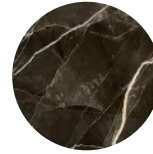

### CRES PORCELLANATO | PORCELAIN STONEWARE

Statuario Bianco

Tafu

Ceppo di Cré  
Croy

Emperador

Calacatta Black

### LEGNO | WOOD

Rovere Fiammato  
Flamed Oak

Noce Canaletto  
Canaletto Walnut

Rovere Termotrattato  
Heat-Treated Oak

Frassino Nero  
Black Ash