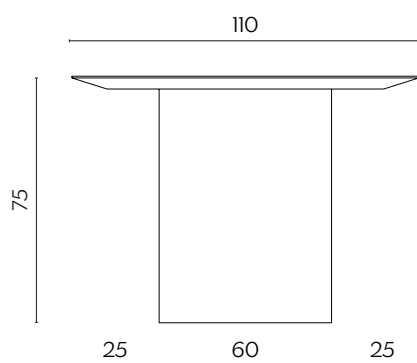

PLAUTO MAXXXI

by Paolo Cappello and Simone Sabatti

Dai tradizionali ritrovi familiari ai più contemporanei meeting aziendali, qualsiasi uso tu ne faccia siamo sicuri che amerai il suo design ad ampio respiro. La sua presenza imponente si alleggerisce nel bilanciamento degli elementi in pura essenza: con un piano che può raggiungere i 6 metri di lunghezza, ognuno troverà il suo posto a tavola.

From the traditional family gatherings to the more contemporary corporate meetings, whatever use you make of it we are sure you will love its graceful design. Its imposing stature is lightened and balanced with pure wood elements: with a top that can reach up to 6 metres in length, everyone will find their seat at the table.

DIMENSIONI | DIMENSIONS

lunghezza | width: 400 cm
larghezza | depth: 110 cm
altezza | height: 75 cm

lunghezza | width: 480 cm
larghezza | depth: 110 cm
altezza | height: 75 cm

lunghezza | width: 600 cm
larghezza | depth: 110 cm
altezza | height: 75 cm