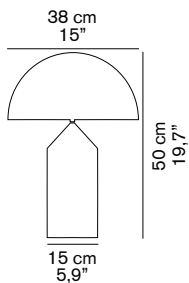

ATOLLO 239

Vico Magistretti
1977

Lampada da tavolo a luce diretta e riflessa in alluminio.
Accensione con dimmer.

Table lamp giving direct and reflected light in aluminium.
With dimmer.

DIMENSIONI/DIMENSIONS

dim./dim. 45x45x25 cm / 17,7"x17,7"x9,8"
volume/volume 0,0506 m³ / 1,78 ft³
peso/weight 2 kg / 4,40 lb

Base/Base

dim./dim. 22x22x47 cm / 8,7"x8,7"x18,5"
volume/volume 0,0227 m³ / 0,80 ft³
peso/weight 2,5 kg / 5,51 lb

TIPOLOGIA/TYPE

interno - lampada da tavolo
indoor - table lamp

CURVA FOTOMETRICA/ PHOTOMETRIC CURVE