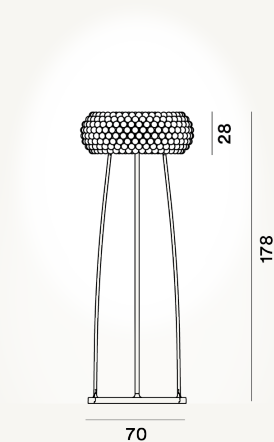

# Caboche Plus Grande Lampadaires LED

## DIMENSIONE

## CAVO

Transparente

## COLORE

Gris, Transparent