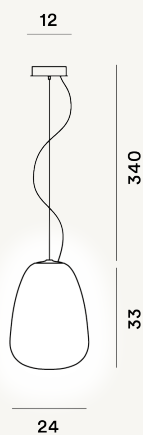

Rituals 1 Suspension

DIMENSIONE

CAVO

Transparente

COLORE

Blanc

CERTIFICAZIONI

PESO

Net kg 3.00

MATERIALE

Verre soufflé gravé satiné et métal verni

SORGENTE LUMINOSA

Ampoule excluse E27 70W Max Variable