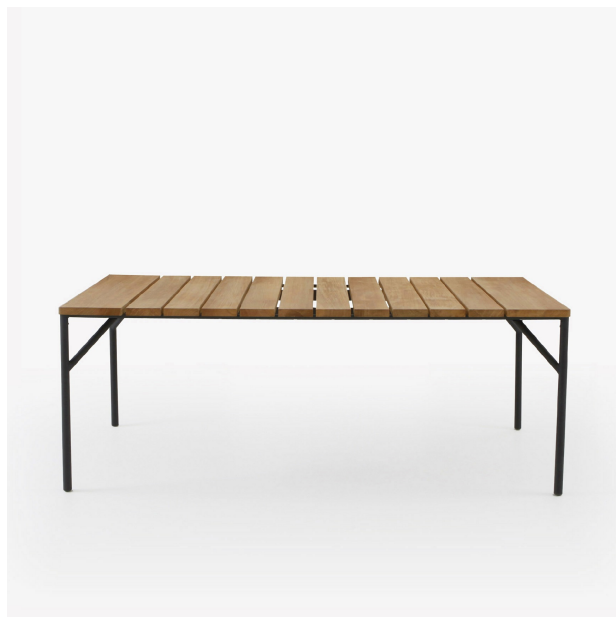

TABLE DE REPAS LAPEL

Designer

Busetti Garuti Redaelli

Dimensions

Hauteur 750 mm | Largeur 2 000 mm |
Profondeur 900 mm | Poids 48 kg

Caractéristiques techniques