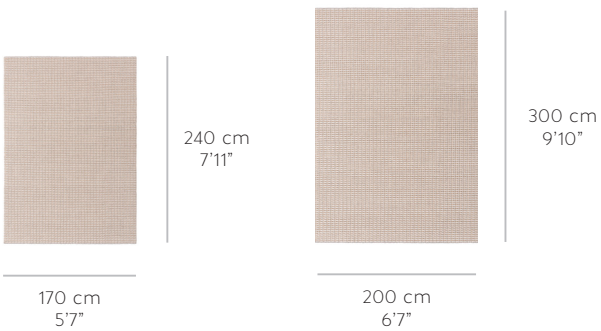

## Alfombra Tramas. Tramas Rug

Técnico. Technical

10,2 Kg / 22.5 lbs

0,08 m<sup>3</sup> / 2.7 ft<sup>3</sup>

15 Kg / 33 lbs

0,11 m<sup>3</sup> / 3.9 ft<sup>3</sup>

Base 100% lana (fieltro). 100% wool (felt)

Reverso: Algodón. Back: Cotton

Telar manual. Hand Loom

Peso total aprox.: 2,5 Kg/m<sup>2</sup>. Total aprox weight: 0.51 lbs/ft<sup>2</sup>

Altura total aprox.: 12 mm. Total aprox height: 0.5"

Disponible en medida especial. Special sizes available