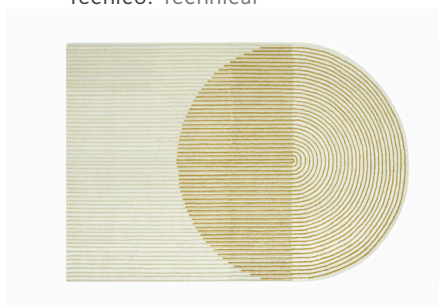

PLY

Design by MUT Design

HAND TUFTED COLLECTION

Alfombra Ply. Ply rug

fuera de serie
PREMIOS
Diseño e Innovación

Técnico. Technical

204 cm
6'8"

300 cm
9'10"

17,6 Kg / 38.80 lbs

0,09 m³ / 3.2 ft³

100% lana. 100% wool

Reverso: Algodón. Back: Cotton

Hand tufted. Hand tufted

Peso total aprox.: 2,8 - 5 Kg/m². Total aprox weight: 0.57 - 1 lbs/ft²

Altura total aprox.: 15 - 20 mm. Total aprox height: 0.59" - 0.78"

Tuft/m²: 46.500. Tuft/m²: 46.500

Disponible en medida especial. Special sizes available

Colores disponibles. Available colours

Yellow