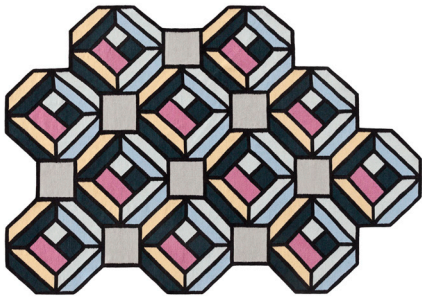

# PARQUET

Design by Front

KILIM COLLECTION

## Alfombra Tetragon Blue. Tetragon Blue Rug

Técnico. Technical

213 cm  
6'12"

312 cm  
10'3"

147 cm  
4'10"

213 cm  
6'12"

3,2 Kg / 7.05 lbs

0,02 m<sup>3</sup> / 0.71 ft<sup>3</sup>