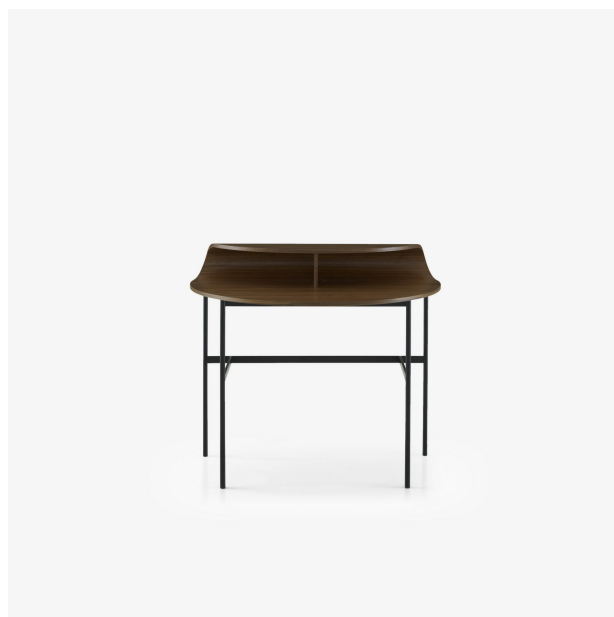

BUREAU ROLL

Designer

Mario Ferrarini

Dimensions

Hauteur 900 mm | Largeur 1025 mm |

Profondeur 665 mm | Poids 38 kg

Caractéristiques techniques